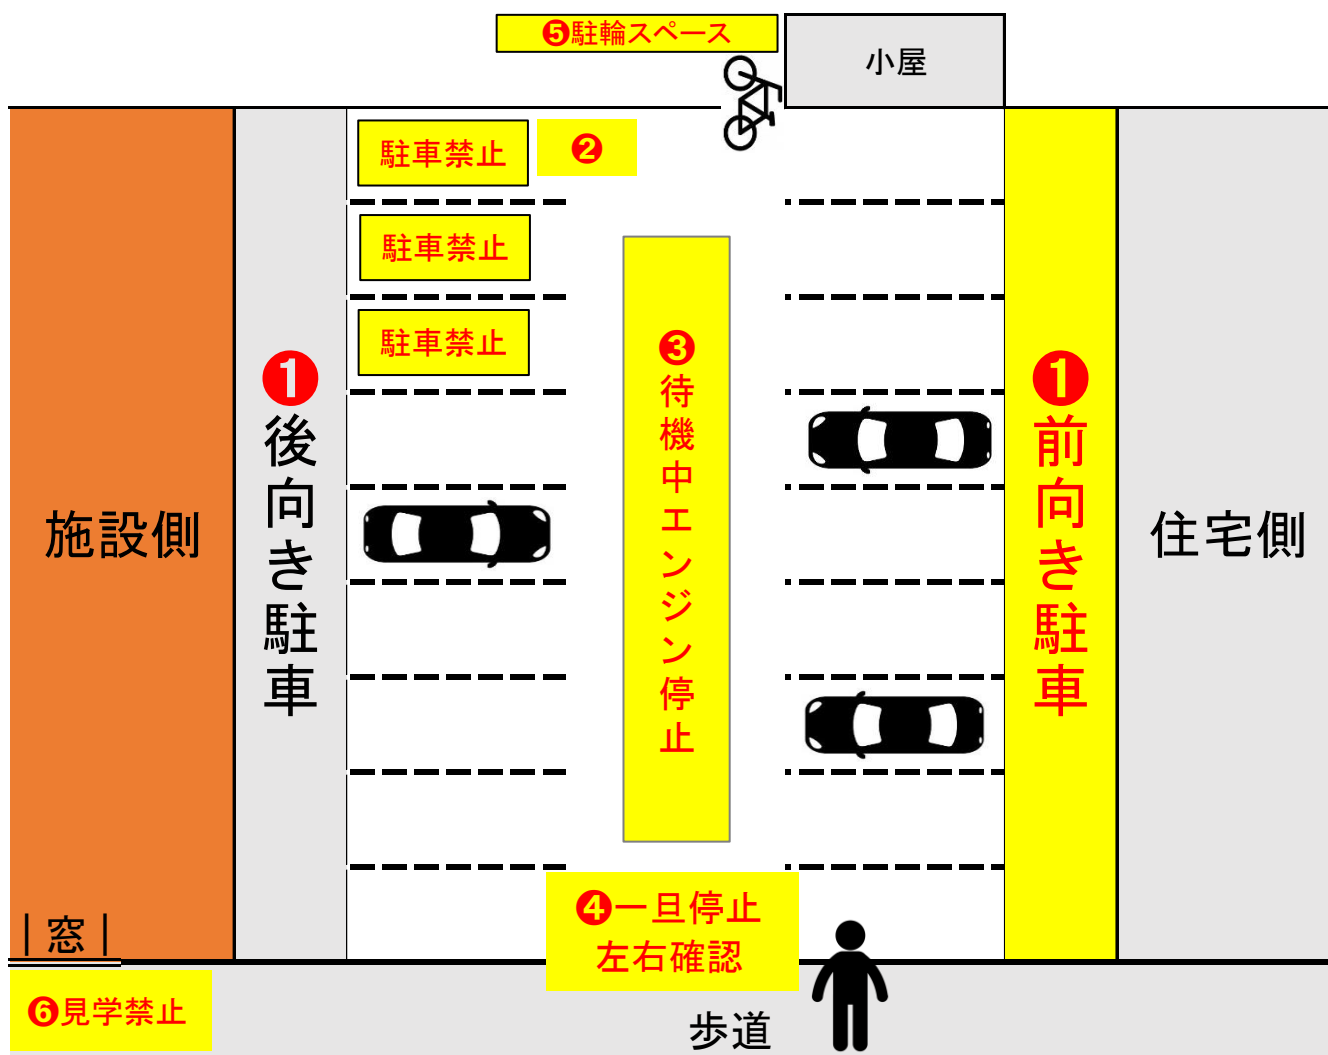

駐車場利用の注意事項

＼気持ちよくスクール活動できるよう、駐車場の注意事項を守り、譲り合って利用しましょう！

- ① 住宅側は『**前向き駐車**』でお停めてください(施設側は後ろ向き駐車をお願いします)
- ② 駐車場へ入って左奥3台は、関係車両用のため『**駐車不可**』となります
- ③ 駐車後、レッスン時に待機をする場合は、『**エンジンをとめて**』お待ちください
- ④ 駐車場へ入る際／出る際は必ず歩道の手前で『**一旦停止**』左右をお確かめください
- ⑤ **自転車やバイク**でお越しの場合、入って右奥の小屋横、右側からつめてお停めください
※施設入り口の玄関前にはとめないでください※
- ⑥ 歩道側の窓から、**立ち止まってのご見学**はご遠慮ください(歩道の通行人優先)